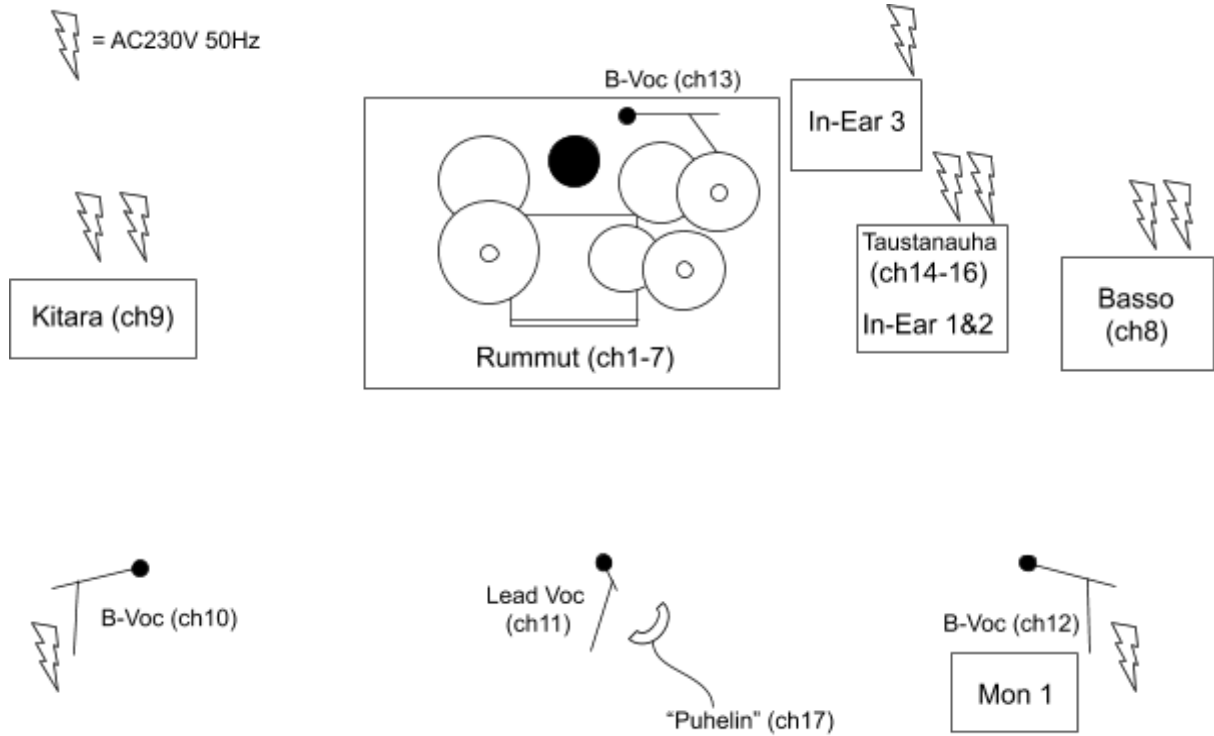

LeeWings

Lavakartta ja kanavalista 2019

Ch	Instr.	Mic (esim.)	Stand
1	BD	Shure B52	Short boom
2	SN	Shure SM57	Short boom / Clamp
3	RT1	Senn. E904	Clamp
4	FT	Senn. E904	Clamp
5	OH-L	Condenser	Tall boom
6	OH-R	Condenser	Tall boom
7	(HH)		
8	BASS	XLR (Direct Out)	
9	GTR	Senn. E906 / Shure SM57	Short boom
10	B-VOC / GTR	Sennheiser E845 / E935	Tall boom
11	LEAD VOC	Sennheiser E845 / E935	Tall straight
12	B-VOC / BASS	Sennheiser E845 / E935	Tall boom
13	B-VOC / DRS	Sennheiser E845 / E935	Tall boom
14	BACKING TRACK-L	DI	
15	BACKING TRACK-R	DI	
16	CLICK	DI	
17	"PUHELIN" (KIERTOHERKKÄ, EI MONITORIIN)	XLR (own mic)	