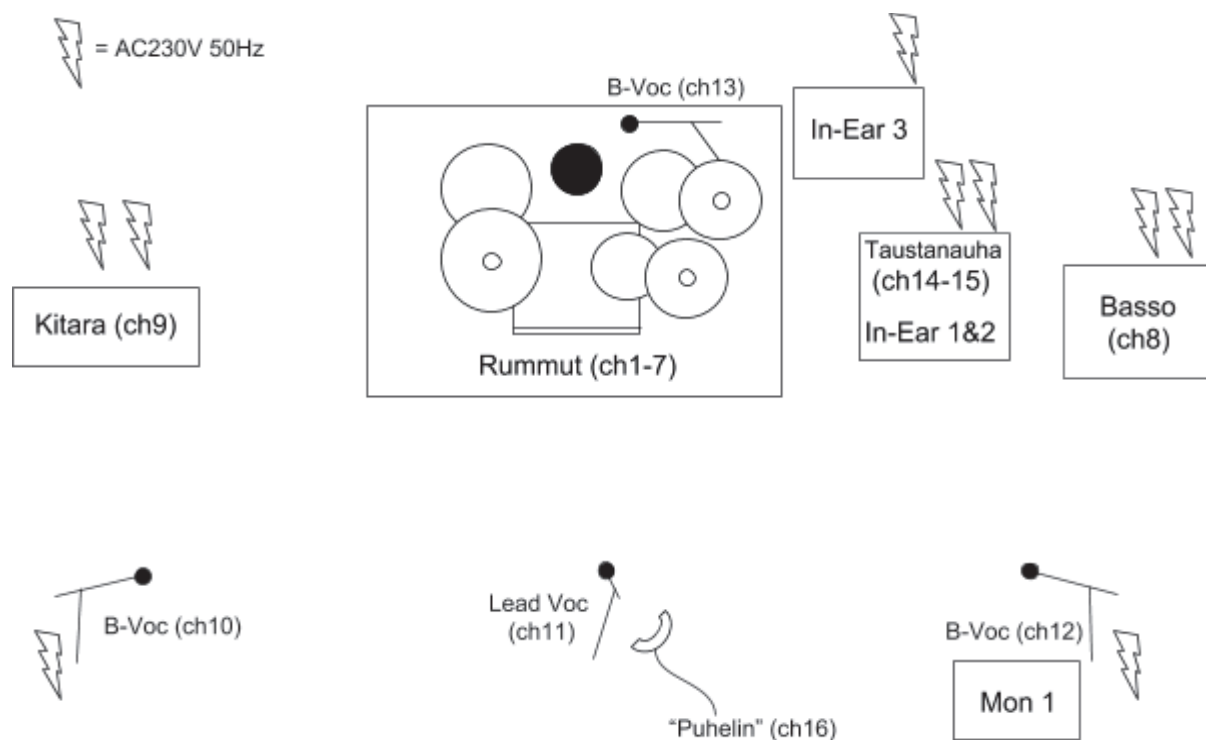

LeeWings

Lavakartta ja kanavalista 2018

Ch	Instr.	Mic (esim.)	Stand
1	BD	Shure B52	Short boom
2	SN	Shure SM57	Short boom / Clamp
3	RT1	Senn. E904	Clamp
4	FT	Senn. E904	Clamp
5	OH-L	Condenser	Tall boom
6	OH-R	Condenser	Tall boom
7	(HH)		
8	BASS	XLR (Direct Out)	
9	GTR	Senn. E906 / Shure SM57	Short boom
10	B-VOC / GTR	Sennheiser E845 / E935	Tall boom
11	LEAD VOC	Sennheiser E845 / E935	Tall straight
12	B-VOC / BASS	Sennheiser E845 / E935	Tall boom
13	B-VOC / DRS	Sennheiser E845 / E935	Tall boom
14	BACKING TRACK-L	DI	
15	BACKING TRACK-R	DI	
16	"PUHELIN" (KIERTOHERKKÄ, EI MONITORIIN)	XLR (own mic)	